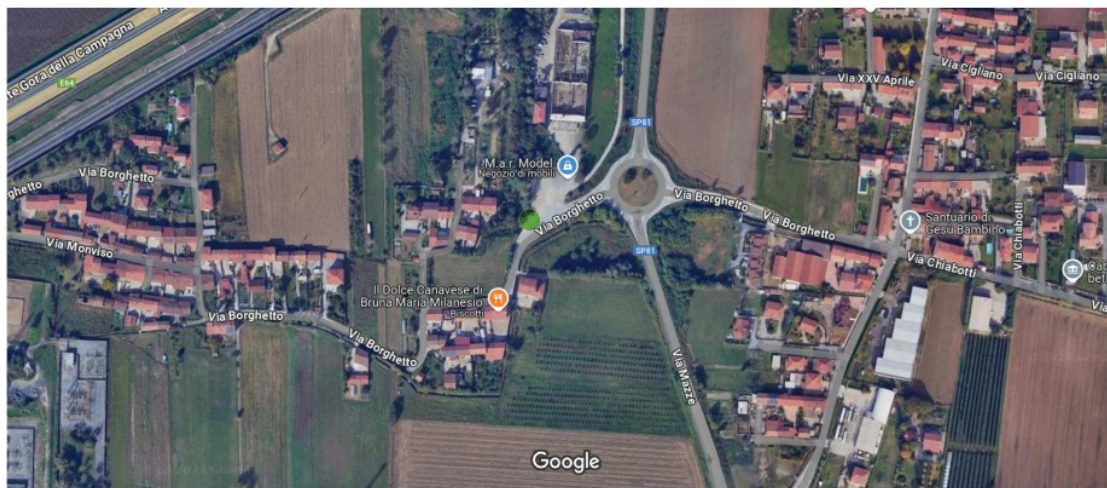

Linee Mercatali del mercoledì e del sabato

Modifiche alla fermata Borghetto

Si avvisano gli utenti che
dal **16 ottobre al 18 dicembre 2024**

la fermata di "Borghetto" sarà trasferita presso la nuova fermata temporanea con pensilina di "M.a.r. Model negozio di mobili"

Google Maps pensilina presso piazzale M.a.r. Model negozio di mobili nel punto evidenziato in colore verde

Mercatale del mercoledì

ANDATA		RITORNO	
Fermate	Orario	Fermate	Orario
		Marconi scuole	11.30
V. Montegrappa 56	9.00	Piazzale Libertini	11.34
V. Montegrappa 233	9.02	V. Montanaro 17	11.40
Montegiove (Chiesa)	9.05	V. Montegrappa 56	11.43
V. Orco	9.06	V. Montegrappa 233	11.46
Pratoregio	9.10	Montegiove (Chiesa)	11.49
Cascina Laietto	9.12	V. Orco	11.50
Borghetto/"M.a.r. Model negozio di mobili" (in foto)	9.25	Pratoregio	11.54
Piazzale Libertini	9.33	Cascina Laietto	11.56
Marconi scuole	9.37	Borghetto Borghetto/"M.a.r. Model negozio di mobili" (in foto)	12.09

Mercatale del sabato

ANDATA		RITORNO	
Fermate	Orario	Fermate	Orario
		Marconi scuole	12.15
V. Montegrappa 56	9.15	V. Montanaro 17	12.23
V. Montegrappa 233	9.17	V. Montegrappa 56	12.25
Montegiove (Chiesa)	9.20	V. Montegrappa 233	12.27
V. Orco	9.21	Montegiove (Chiesa)	12.30
Pratoregio	9.25	V. Orco	12.31
Cascina Laietto	9.27	Pratoregio	12.34
Borghetto/"M.a.r. Model negozio di mobili" (in foto)	9.40	Cascina Laietto	12.36
Marconi scuole	9.50	Borghetto/"M.a.r. Model negozio di mobili" (in foto)	12.49